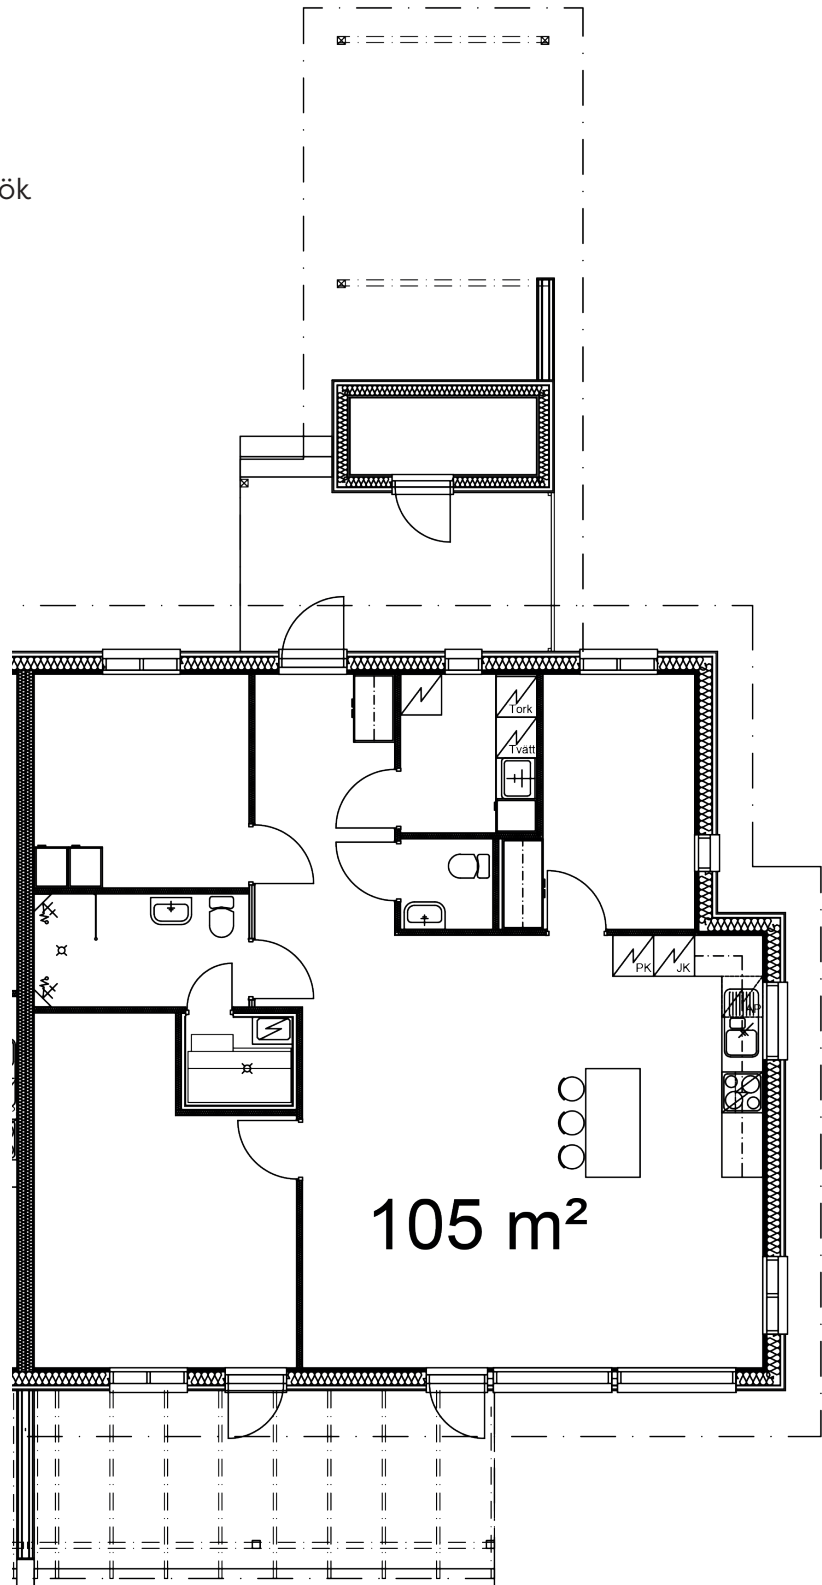

## Lägenhet A 105 m<sup>2</sup>

Entré  
Kombinerat vardagsrum och kök  
Badrum med dusch och bastu  
Sovrum x 3  
Toalett  
Grovkök  
Förråd  
Carport  
Terrass  
Gårdsyta

LYYSKI  
FASTIGHETER

**NORA**hus

## Lägenhet J 105 m<sup>2</sup>

Entré  
Kombinerat vardagsrum och kök  
Badrum med dusch och bastu  
Sovrum x 3  
Toalett  
Grovkök  
Förråd  
Carport  
Terrass  
Gårdsyta

LYYSKI  
FASTIGHETER

**NORA**hus