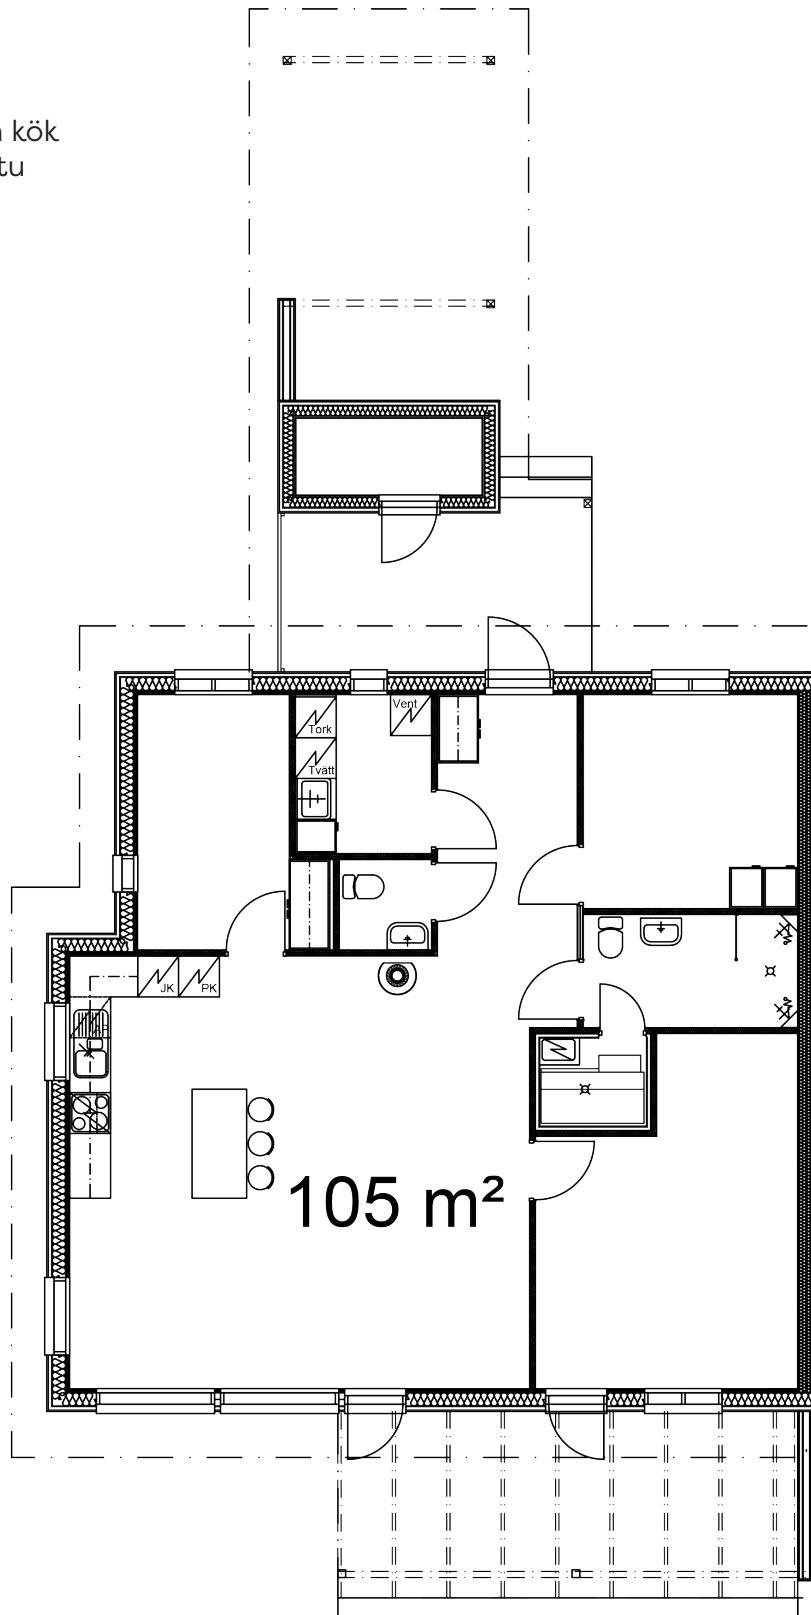

## Lägenhet A 105 m<sup>2</sup>

Entré  
Kombinerat vardagsrum och kök  
Badrum med dusch och bastu  
Sovrum x 3  
Toalett  
Grovkök  
Förråd  
Carport  
Terrass  
Gårdsyta

LYYSKI  
FASTIGHETER

**NORA**hus

## Lägenhet J 105 m<sup>2</sup>

Entré  
Kombinerat vardagsrum och kök  
Badrum med dusch och bastu  
Sovrum x 3  
Toalett  
Grovkök  
Förråd  
Carport  
Terrass  
Gårdsyta

LYYSKI  
FASTIGHETER

**NORA**hus