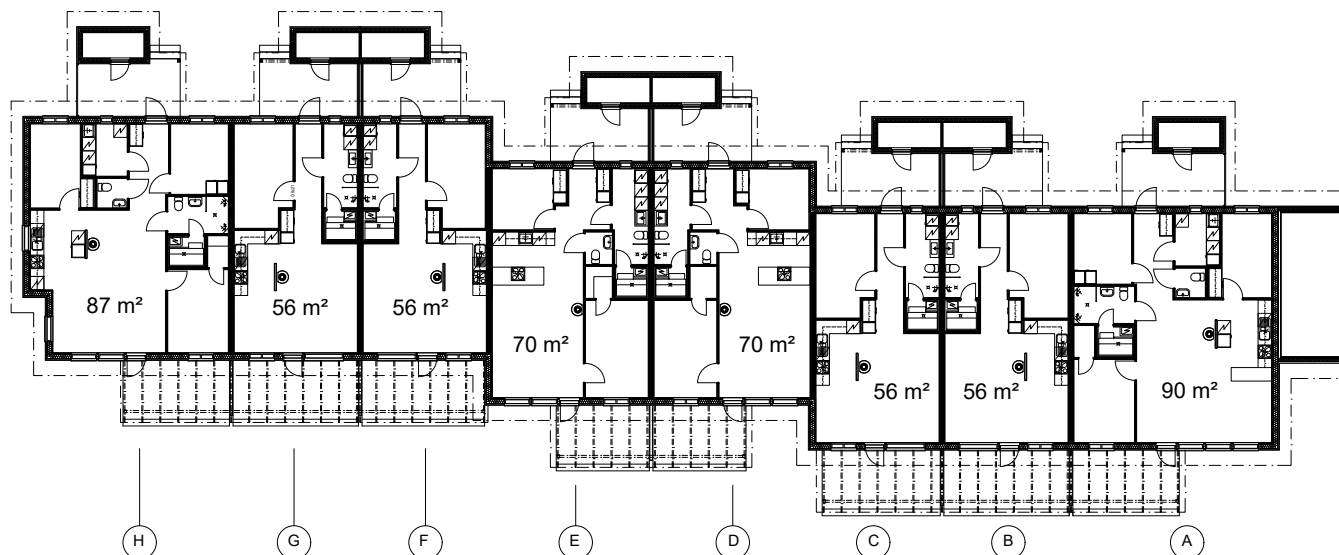

NYBONDASVÄGEN 3

Nya radhuslägenheter i Sviby

Följande lägenheter går nu att reservera på **Nybondasvägen 3**.

Byggstart 2020 med inflyttning **sommaren 2021**

LÄGENHETER

Lägenhet	Boyta	Skuldfria priser
A	90 m ²	259 000 €
B	56 m ²	169 000 €
C	56 m ²	169 000 €
D	70 m ²	RESERVERAD
E	70 m ²	RESERVERAD
F	56 m ²	169 000 €
G	56 m ²	169 000 €
H	87 m ²	259 000 €