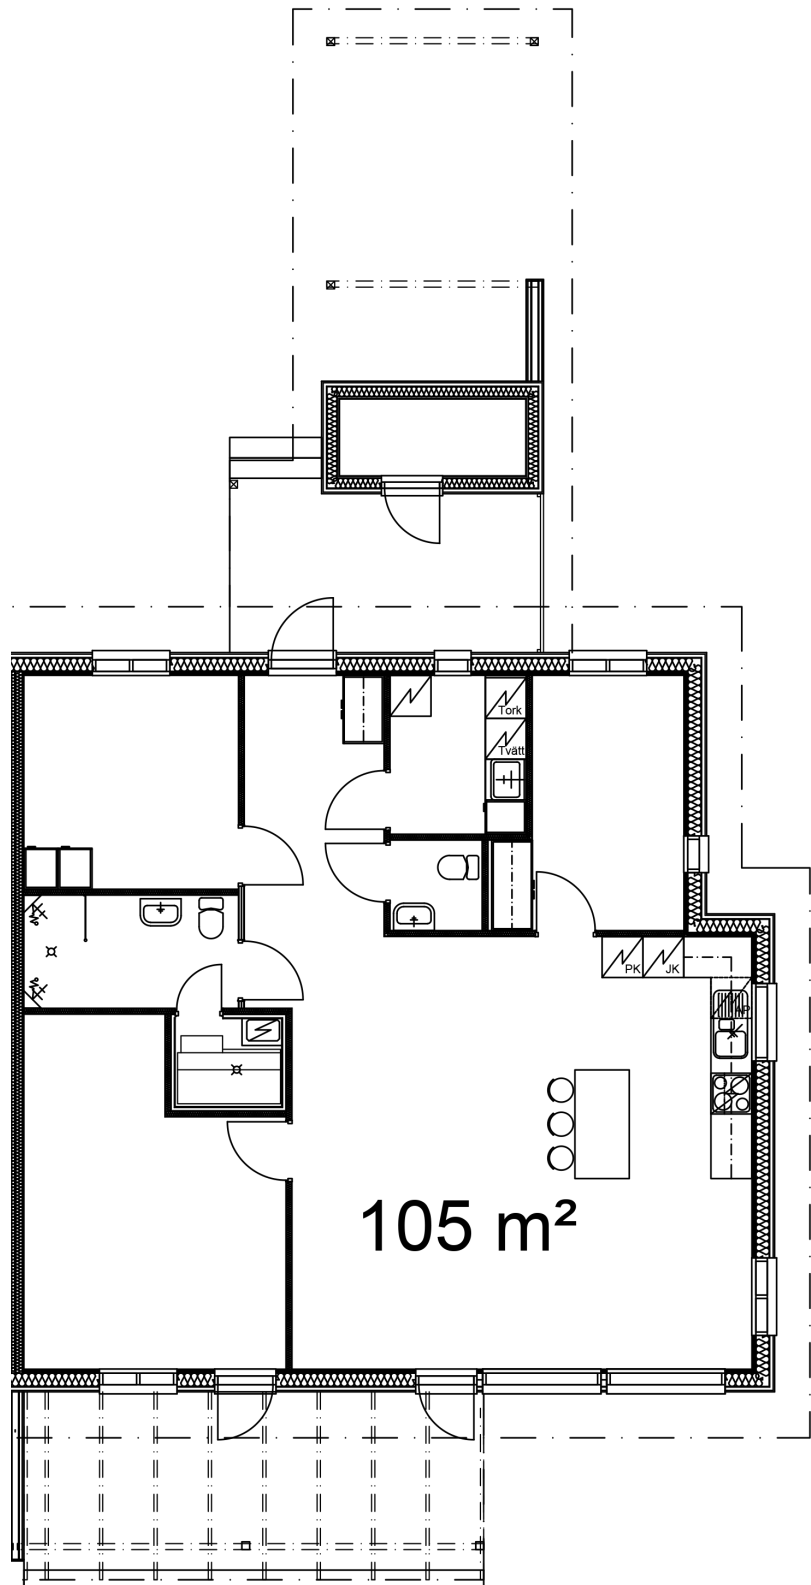

A

Lägenhet A 105 m²

Entré
Kombinerat vardagsrum och kök
Badrum med dusch och bastu
Sovrum x 3
Toalett
Grovkök
Förråd
Carport
Terrass
Gårdsyta

A

LYYSKI
FASTIGHETER

NORAhus