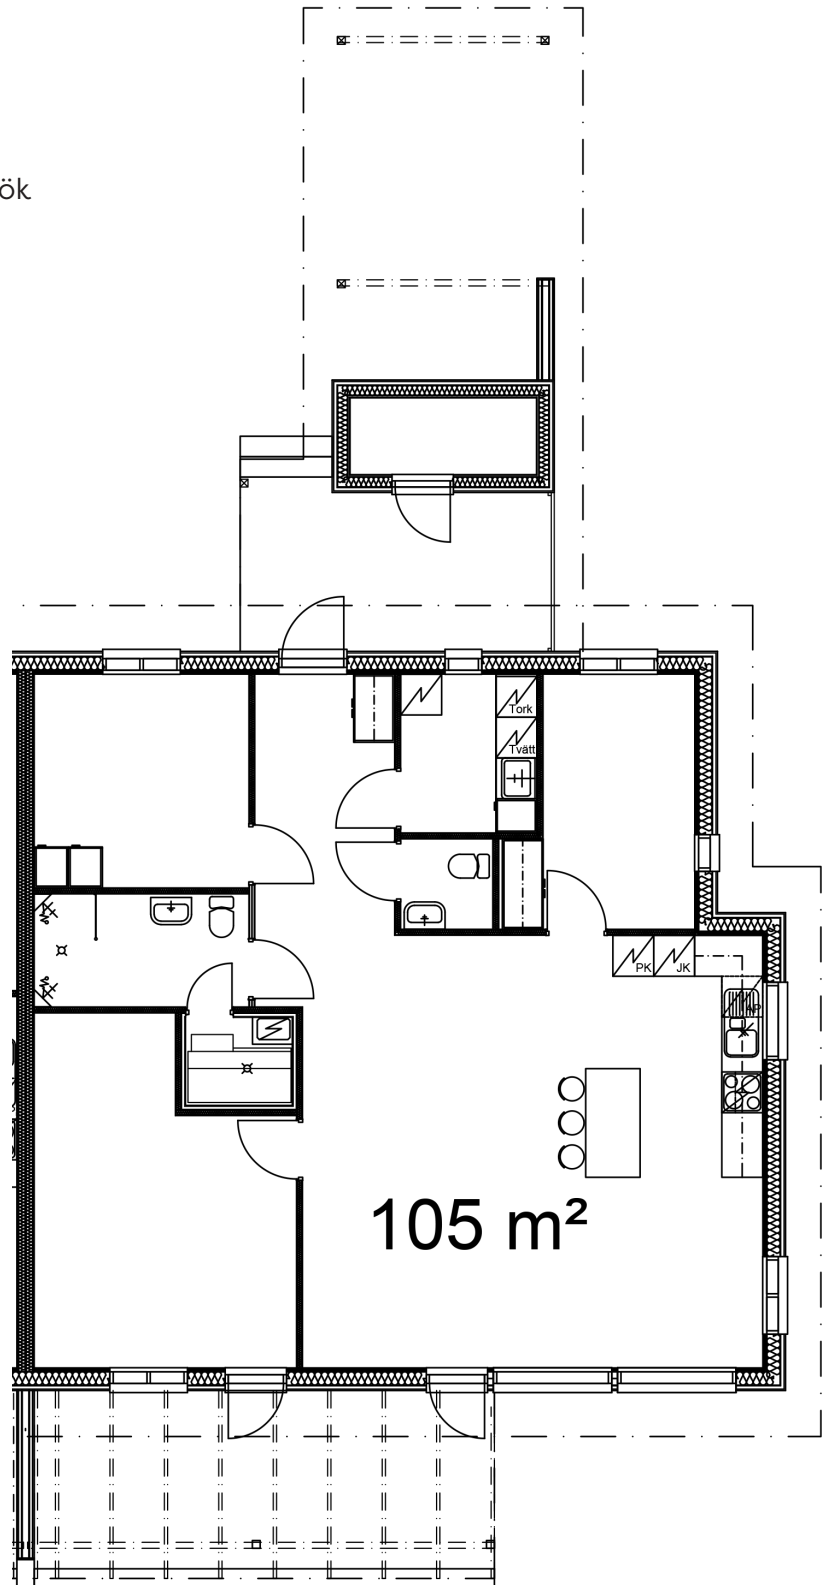

A

Lägenhet A 105 m²

Entré
Kombinerat vardagsrum och kök
Badrum med dusch och bastu
Sovrum x 3
Toalett
Grovkök
Förråd
Carport
Terrass
Gårdsyta

LYYSKI
FASTIGHETER

NORAhus

J

Lägenhet J 105 m²

Entré
Kombinerat vardagsrum och kök
Badrum med dusch och bastu
Sovrum x 3
Toalett
Grovkök
Förråd
Carport
Terrass
Gårdsyta