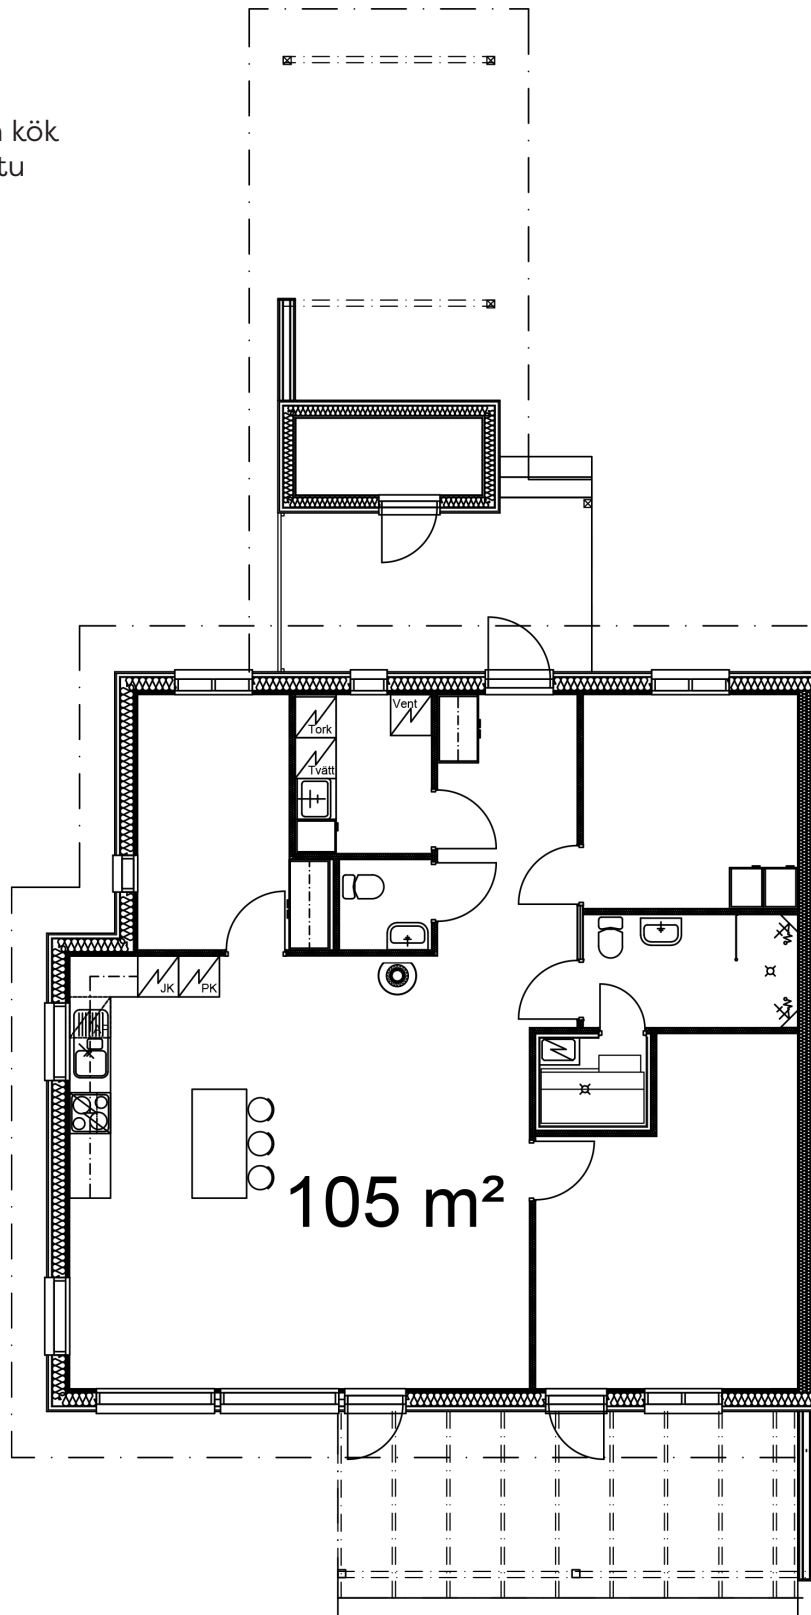

A

Lägenhet A 105 m²

Entré
Kombinerat vardagsrum och kök
Badrum med dusch och bastu
Sovrum x 3
Toalett
Grovkök
Förråd
Carport
Terrass
Gårdsyta

LYYSKI
FASTIGHETER

NORAhus

J

Lägenhet J 105 m²

Entré
Kombinerat vardagsrum och kök
Badrum med dusch och bastu
Sovrum x 3
Toalett
Grovkök
Förråd
Carport
Terrass
Gårdsyta