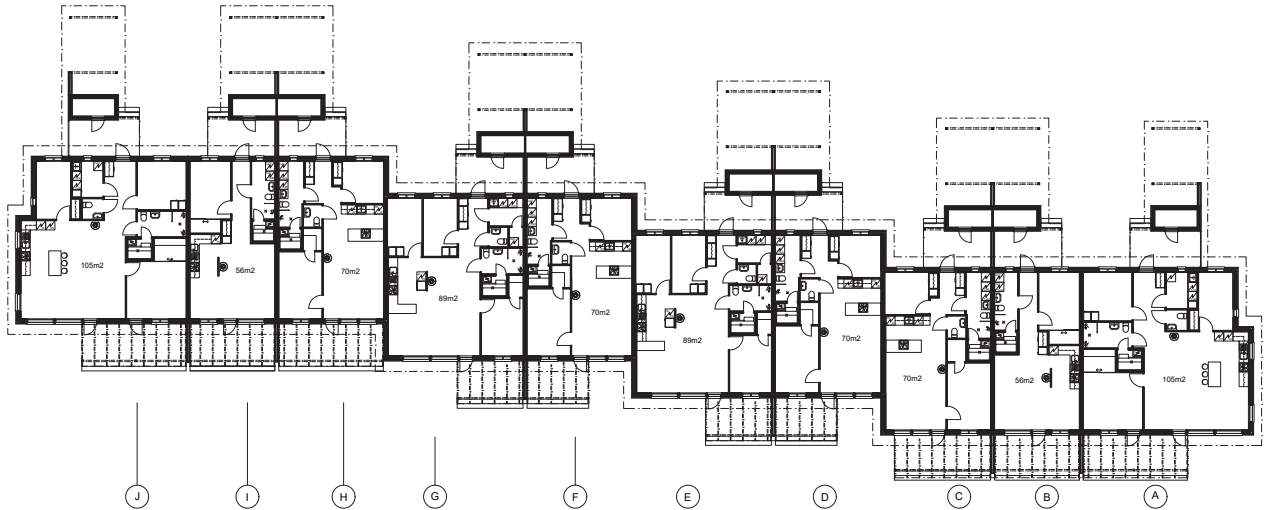

NYBYGGNATION I MÖCKELÖ

Nya radhuslägenheter i Möckelö
Följande lägenheter går nu att reservera i **Almvägen 1**.
Byggstart 2020 med inflyttning vintern/våren 2021

LÄGENHETER		
Lägenhet	Boyta	Skuldfria priser
A	105 m ²	RESERVERAD
B	56 m ²	RESERVERAD
C	70 m ²	RESERVERAD
D	70 m ²	209 100 €
E	89 m ²	256 000 €
F	70 m ²	209 100 €
G	89 m ²	256 000 €
H	70 m ²	209 100 €
I	56 m ²	169 100 €
J	105 m ²	274 000 €